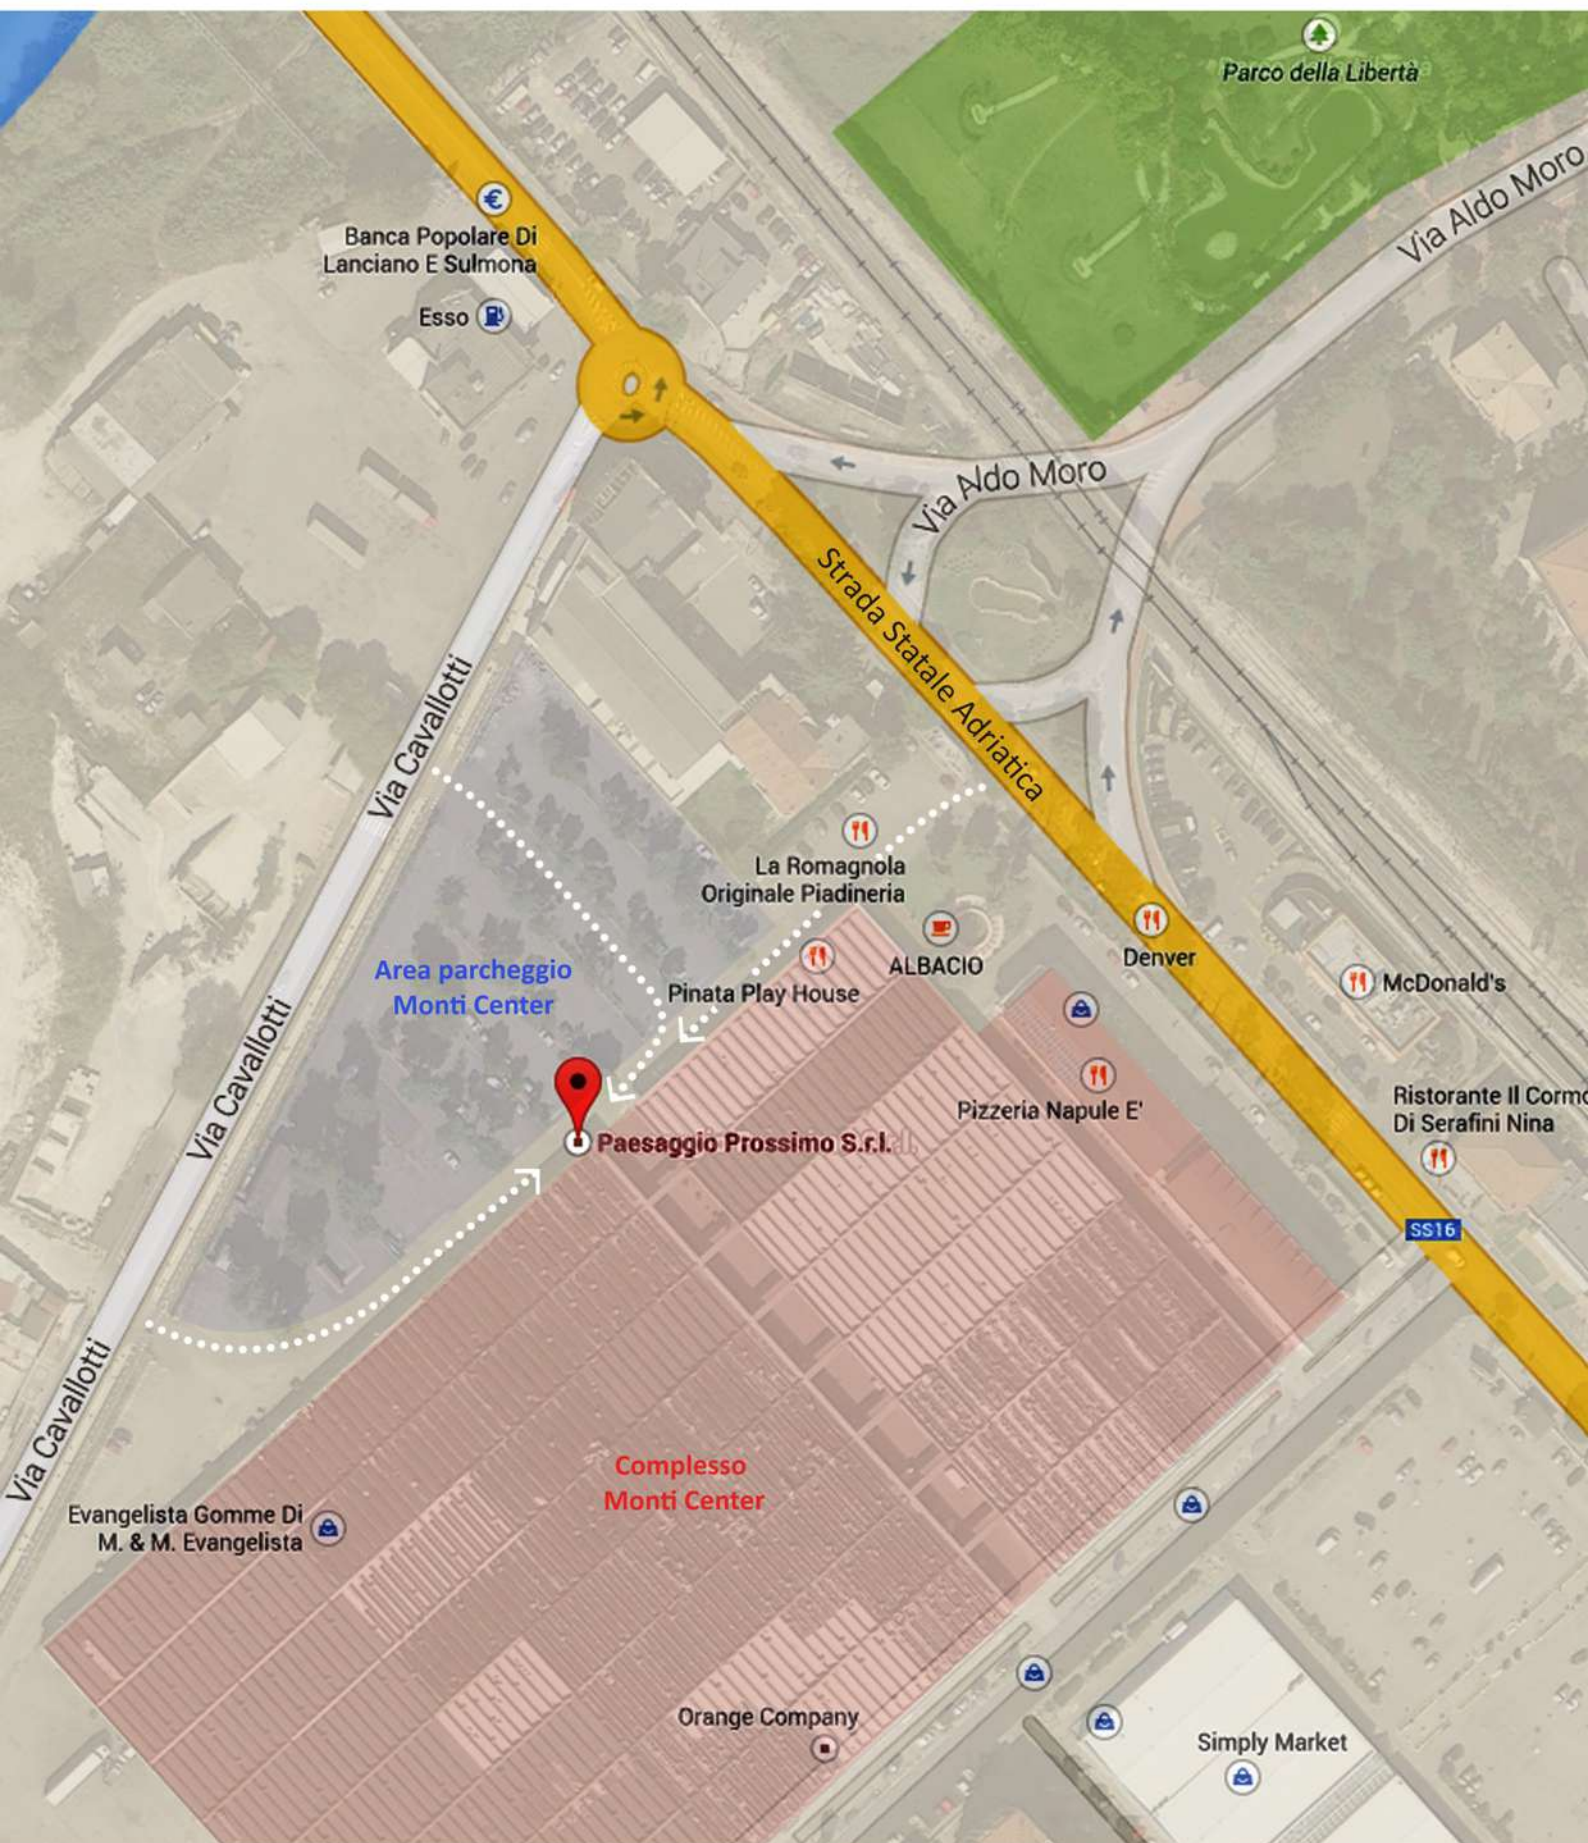

_paesaggio **prossimo**
Outdoor Design Studio

localizzazione mappa

Coordinate GPS: 42.518243 14.145862